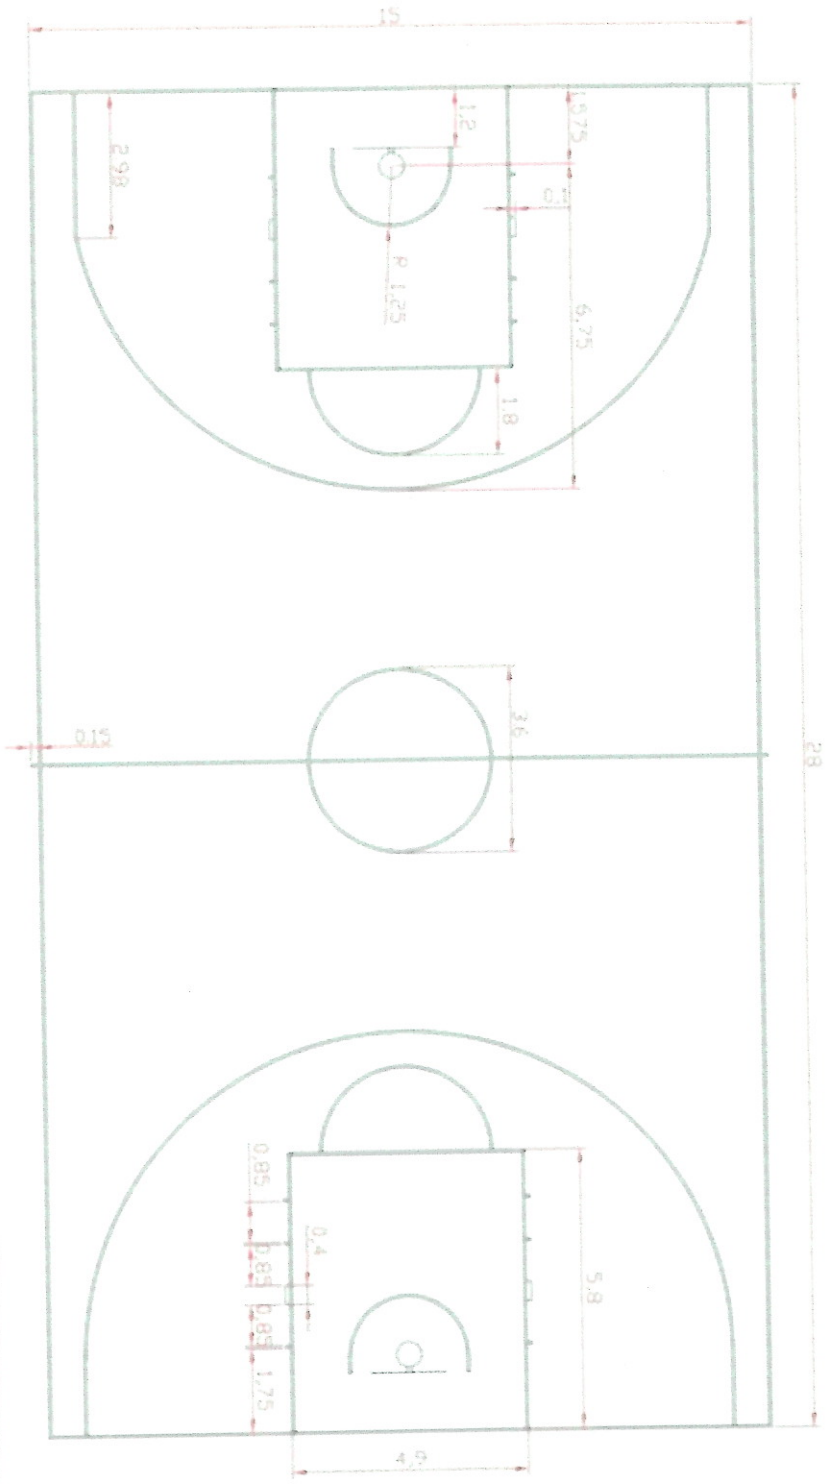

Bramka

Uwagi:
 Pole boiska 30x62m
 Pole gry 26x56m
 Powierzchnia boiska 1860 m²

<p>Nazwa rysunku: Boisko typu "Orlik" piłka nożna</p>	<p>Kontakt: kom. 48 691 941 635 fax. 48 (32) 701 01 31 tel. 48 (32) 415 16 55 email. sztucznietrawa@gmail.com WWW.SZTUCZNIATRAWA.EU</p>
---	--

WYMIARY BOISKA WIELOFUNKCYJNEGO (NA OBRYSIE BOISKA DO PIŁKI RĘCZNEJ)

- KOSZYKOWKA
- SIATKOWKA

Uwagi

Branki o wymiarach 2x3 m
Stupki branki o przekroju kwadratowym 8x8 cm

Nazwa rysunku:
Linie do gry w piłkę ręczną.

Kontakt:
hom 48 693 941 633
fax 48 (52) 101 03 52
tel 48 (32) 415 16 55
email: stuczniatwawa@gmail.com
WWW.STUCNIATWAWA.EU

Uwagi:
Federacje międzynarodowe mają prawo zatwierdzić rozgrywki na boisku o wymiarach 28m długości i 15m szerokości.
Wszystkie linie powinny być w tym samym kolorze o szerokości 5cm (preferowany kolor biały).
Wszystkie przeszkody powinny być oddalone od zewnętrznych linii boiska o co najmniej 2m.

Nazwa rysunku: Linie do gry w koszykówkę.	
	
Kontakt: kom. 48 691 941 635 fax 48 (32) 703 02 35 tel 48 (32) 615 16 55 email: srbuch@wp.pl@gmail.com WWW.SZTUCZNAIPIWA.PL	

Uwagi:

Podczas oficjalnych zawodów FIVB szerokość wolnej strefy
powinna wynosić co najmniej 5m poza liniami bocznymi i
co najmniej 8m poza liniami końcowymi.