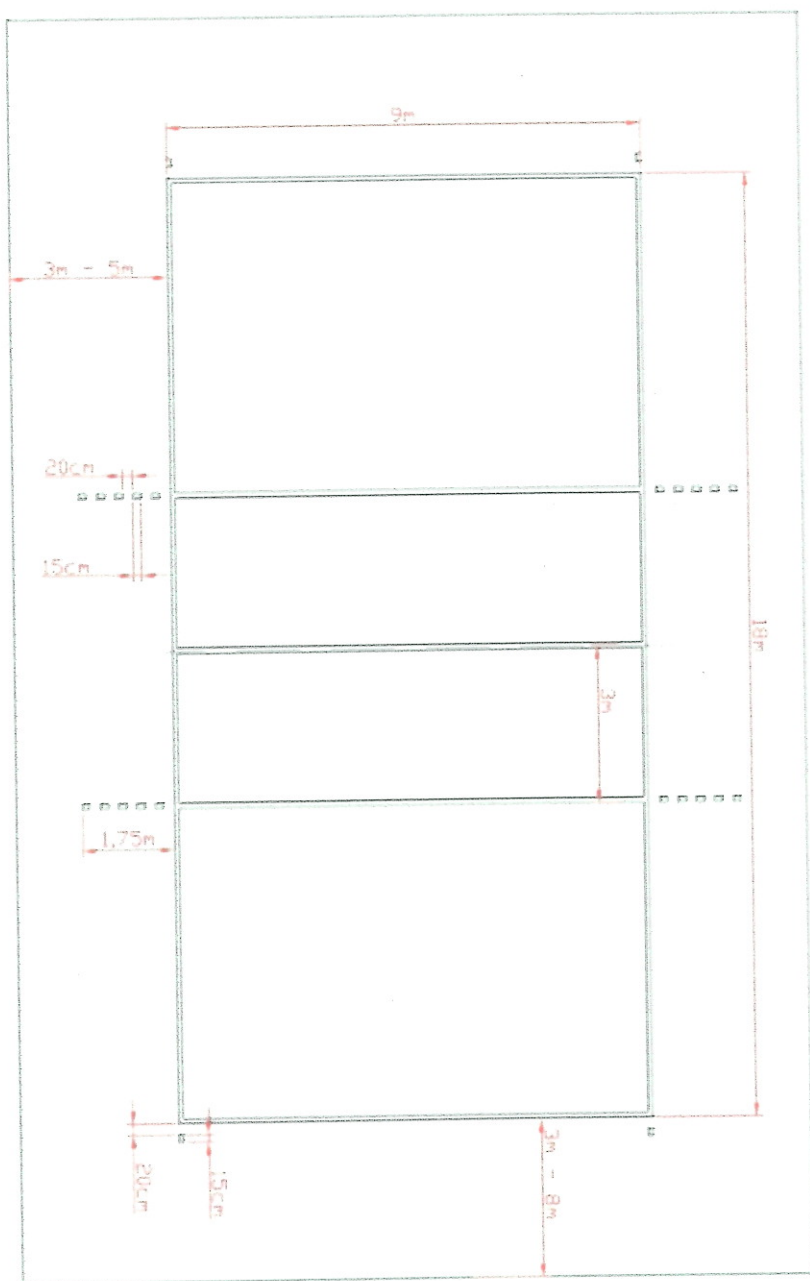

Bramka

Uwagi:
 Pole boiska 30x62m
 Pole gry 26x56m
 Powierzchnia boiska 1860 m²

<p>Nazwa rysunku: Boisko typu "Orlik" piłka nożna</p>	<p>Kontakt: kom. 48 691 941 635 fax. 48 (32) 701 01 31 tel. 48 (32) 415 16 55 email. sztucznietrawa@gmail.com WWW.SZTUCZNIATRAWA.EU</p>
---	--

WYMIARY BOISKA WIELOFUNKCYJNEGO (NA OBRYSIE BOISKA DO PIŁKI RĘCZNEJ)

- KOSZYKOWKA
- SIATKOWKA

Uwagi

Branki o wymiarach 2x3 m
Stupki branki o przekroju kwadratowym 8x8 cm

Nazwa rysunku:
Linie do gry w piłkę ręczną.

Kontakt:
hom 48 693 941 633
fax 48 (52) 101 03 52
tel 48 (32) 415 16 55
email: stuczniatwawa@gmail.com
WWW.STUCNIATWAWA.EU

Uwagi:
Federacje międzynarodowe mają prawo zatwierdzić rozgrywki na boisku o wymiarach 28m długości i 15m szerokości.
Wszystkie linie powinny być w tym samym kolorze o szerokości 5cm (preferowany kolor biały).
Wszystkie przeszkody powinny być oddalone od zewnętrznych linii boiska o co najmniej 2m.

Nazwa rysunku: Linie do gry w koszykówkę.	
	
Kontakt: kom. 48 691 941 635 fax 48 (32) 703 02 35 tel 48 (32) 615 16 55 email: srbuch@wp.pl@gmail.com WWW.SZTUCZNAIPIWA.PL	

Uwagi:

Podczas oficjalnych zawodów FIVB szerokość wolnej strefy
powinna wynosić co najmniej 5m poza liniami bocznymi i
co najmniej 8m poza liniami końcowymi.