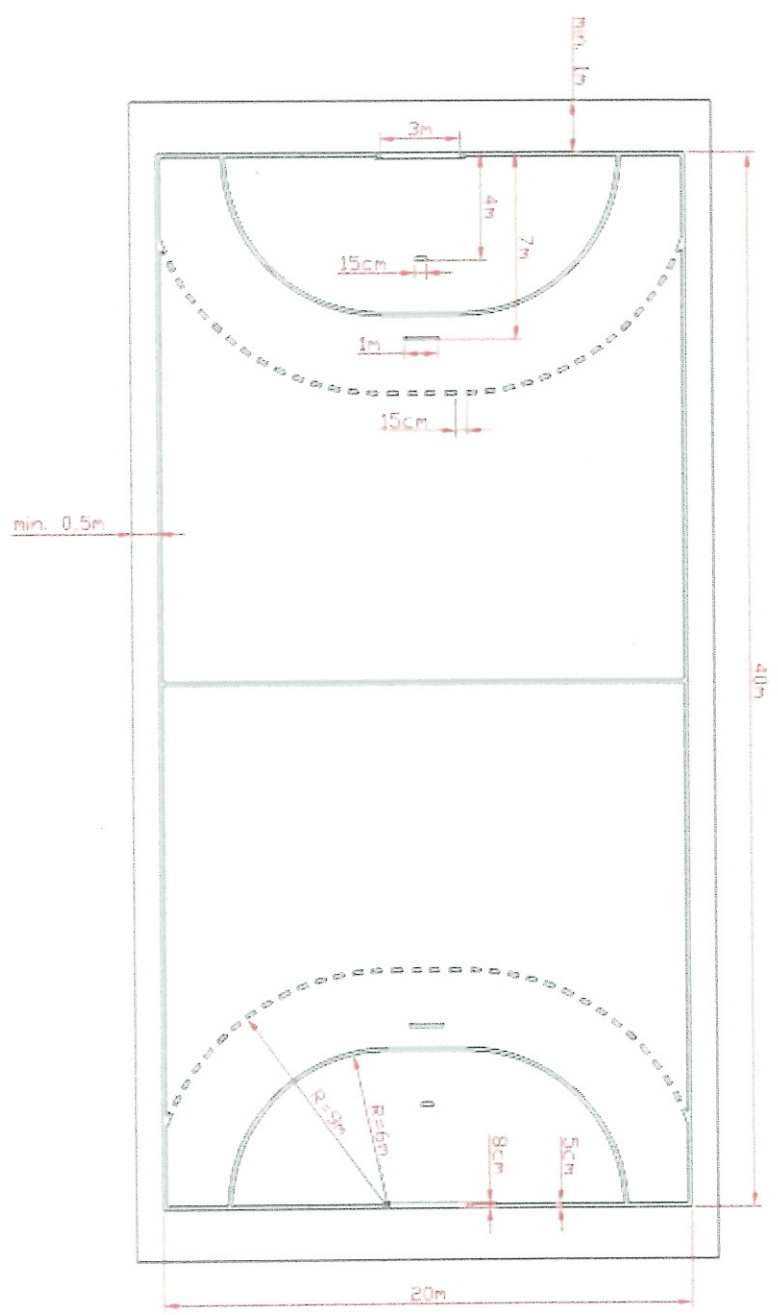

Bramka

Uwagi:
 Pole boiska 30x62m
 Pole gry 26x56m
 Powierzchnia boiska 1860 m²

<p>Nazwa rysunku: Boisko typu "Orlik" piłka nożna</p>	<p>Kontakt: kom. 48 691 941 635 fax. 48 (32) 701 01 31 tel. 48 (32) 415 16 55 email. sztucznietrawa@gmail.com WWW.SZTUCZNIATRAWA.EU</p>
---	--

WYMIARY BOISKA WIELOFUNKCYJNEGO (NA OBRYSIE BOISKA DO PIŁKI RĘCZNEJ)

- KOSZYKOWKA
- SIATKOWKA

Uwagi

Branki o wymiarach 2x3 m
Stupki branki o przekroju kwadratowym 8x8 cm

Nazwa rysunku:
Linie do gry w piłkę ręczną.

Nazwa rysunku: Linie do gry w koszykówkę.	
	
Kontakt: kom. 48 691 941 635 fax 48 (32) 703 02 35 tel 48 (32) 615 16 55 email: srbuch@wp.pl@gmail.com WWW.SZTUCZNAIPIWA.PL	

Uwagi:

Podczas oficjalnych zawodów FIVB szerokość wolnej strefy
powinna wynosić co najmniej 5m poza liniami bocznymi i
co najmniej 8m poza liniami końcowymi.

Linie szerokości 5cm (FIVB wymaga aby linie były koloru
białego).

Nazwa rysunku:

Linie do gry w siatkówkę

Kontakt:

kom. +48 691 941 633
fax. +48 (32) 701 03 31
tel. +48 (32) +25 10 55
email: sktucznaw@global.com
WWW.SKUCZNAWIAWA.PL