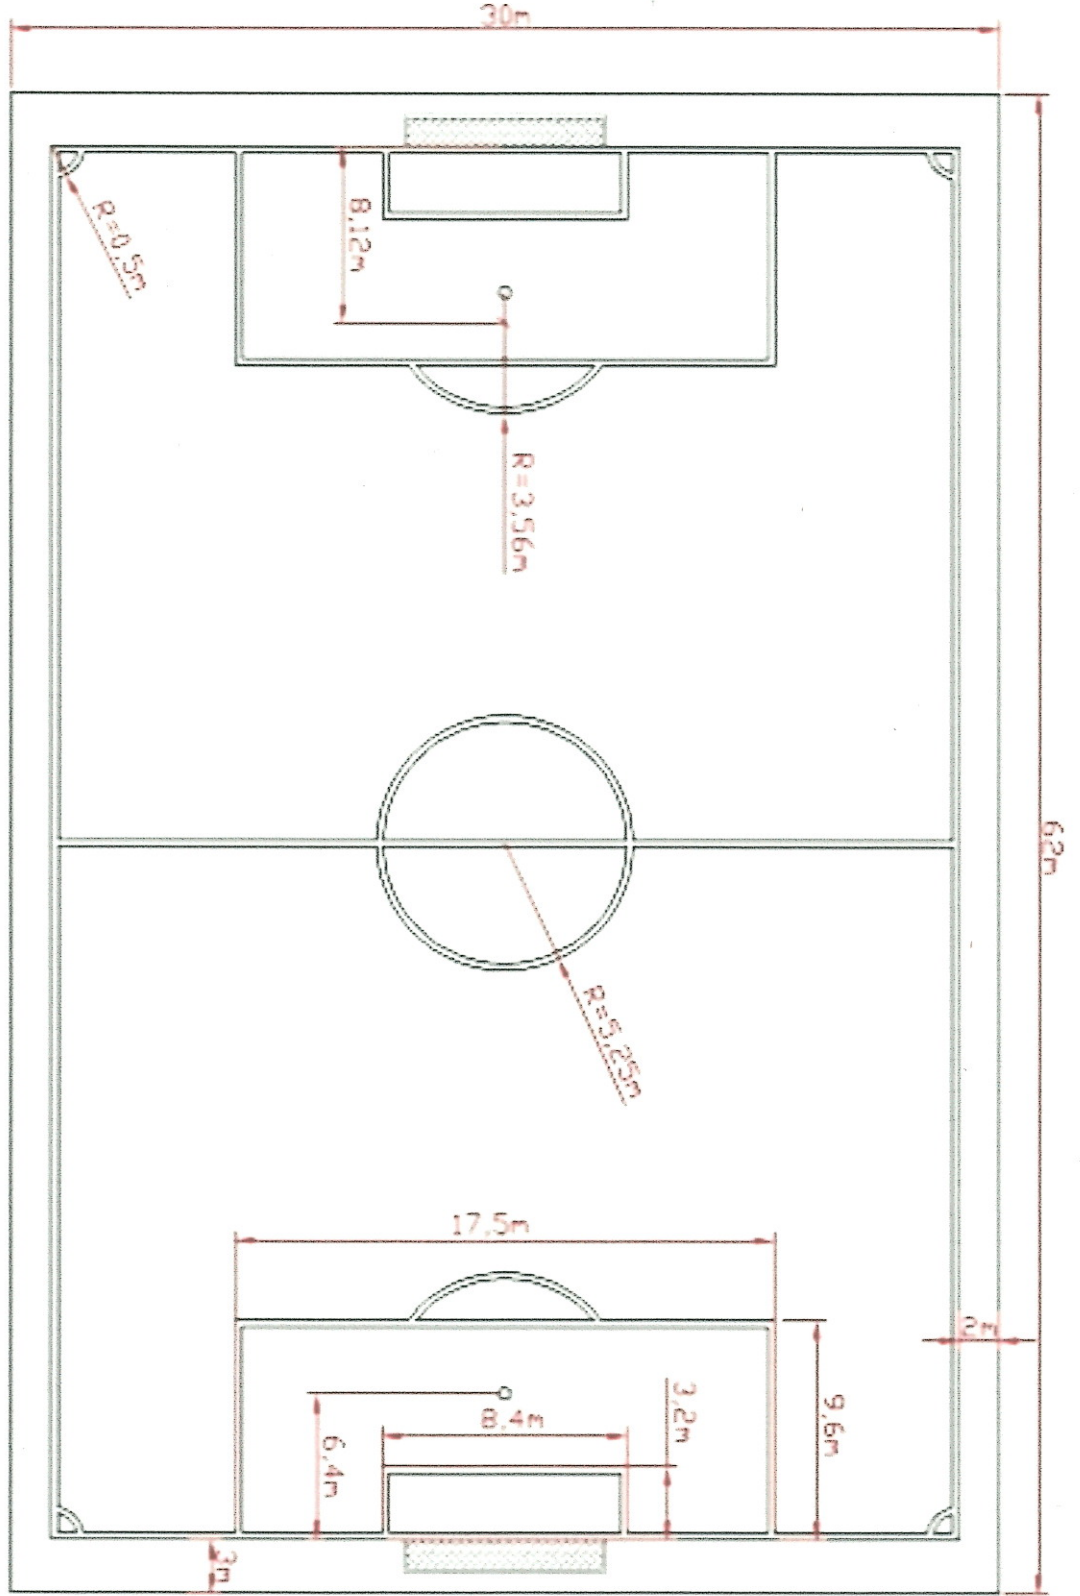

Bramka

Uwagi:
 Pole boiska 30x62m
 Pole gry 26x56m
 Powierzchnia boiska 1860 m²

<p>Nazwa rysunku: Boisko typu "Orlik" piłka nożna</p>	<p>Kontakt: kom. 48 691 941 635 fax. 48 (32) 701 01 31 tel. 48 (32) 415 16 55 email. sztucznietrawa@gmail.com WWW.SZTUCZNIATRAWA.EU</p>
---	--

WYMIARY BOISKA WIELOFUNKCYJNEGO (NA OBRYSIE BOISKA DO PIŁKI RĘCZNEJ)

- KOSZYKOWKA
- SIATKOWKA

Uwagi

Branki o wymiarach 2x3 m
Stupki branki o przekroju kwadratowym 8x8 cm

Nazwa rysunku:
Linie do gry w piłkę ręczną.

Nazwa rysunku: Linie do gry w koszykówkę.	
	
Kontakt: kom. 48 691 941 635 fax 48 (32) 703 02 35 tel 48 (32) 615 16 55 email: srbuch@wp.pl@gmail.com WWW.SZTUCZNAIPIWA.PL	

Uwagi:

Podczas oficjalnych zawodów FIVB szerokość wolnej strefy
powinna wynosić co najmniej 5m poza liniami bocznymi i
co najmniej 8m poza liniami końcowymi.

Linie szerokości 5cm (FIVB wymaga aby linie były koloru
białego).

Nazwa rysunku:

Linie do gry w siatkówkę

Kontakt:

kom. +48 691 941 633
fax. +48 (32) 701 03 31
tel. +48 (32) +25 10 55
email: sktucznaw@global.com
WWW.SKUCZNAWIAWA.PL