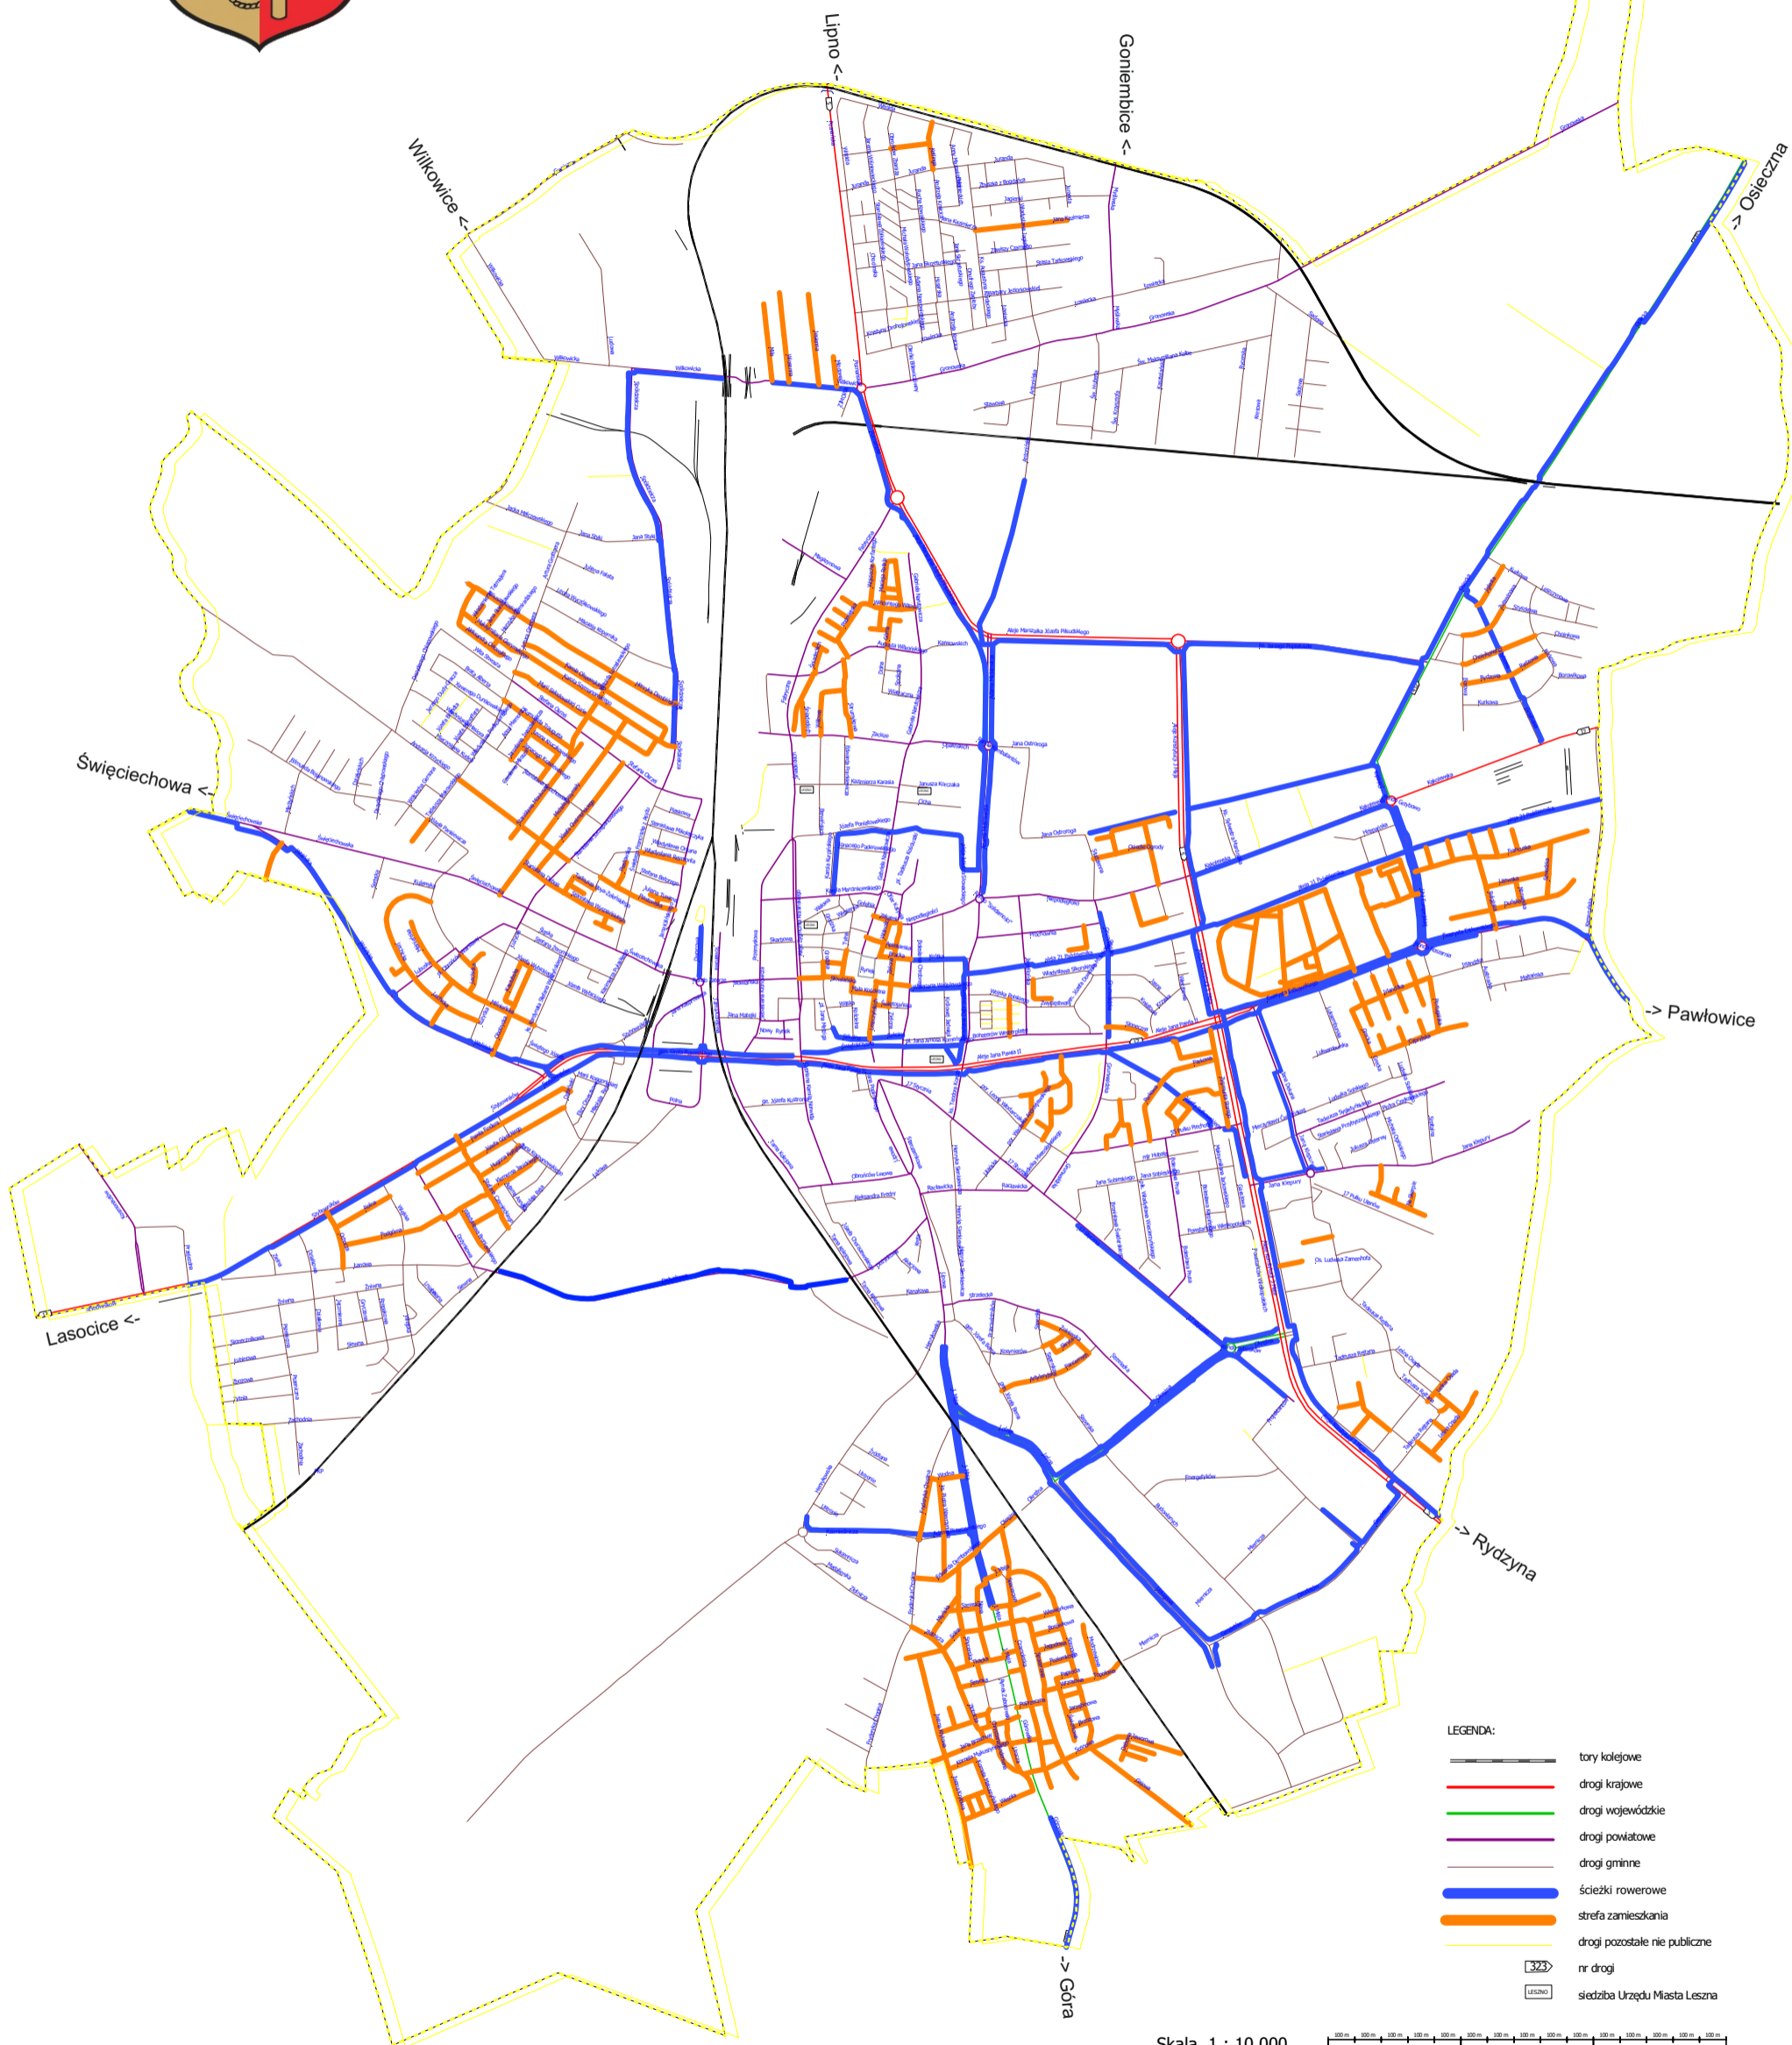

# Mapa tras rowerowych w mieście Lesznie

Aktualizacja: 30.12.2016r.

Opracowanie:  
Paweł Maćkowiak  
Urząd Miasta Leszna  
Miejski Zarząd Dróg i Inwestycji